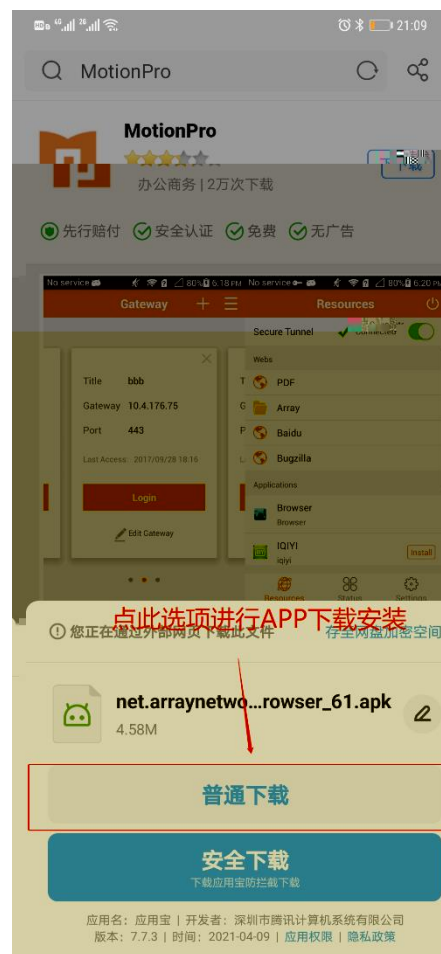

注册

上海政法学院sslvpn系统

请按照提示信自安装Active插件或java插件。 当右下角出现红灯A表示vpn连接正常，如红灯A长时间没有出现表示连接异常，请重新登录。

- 链接

数字图书馆

- 网络层VPN

连接

桌面客户端

移动客户端

【AG系列产品桌面客户端下载】

【注意】

下列软件适用于AG产品，请确认购买的产品型号。

根据您的操作系统，请按照以下步骤下载或安装客户端软件。如需了解详细安装步骤，请参考《AG系列产品客户端使用手册》。

v1.4版本，9.3版本谨慎升级		MotionPro客户端 (兼容9.3版本)
操作系统	客户端下载 (SHA256) MSI安装包下载 (SHA256) 使用手册	适用于Windows 7、10、11 操作系统 (更新至v1.2.18)
支持浏览器启动	独立客户端下载 (SHA256) 使用手册 web客户端下载 (SHA256)	适用于MacOS操作系统 (更新至v1.2.15) 注：推荐下载独立客户端，web客户端仅适用于9.3版本
	客户端下载 (SHA256)	适用于CentOS操作系统 (更新至v1.2.13)
	适用于Redhat操作系统 (更新至v1.2.13)	客户端下载 (SHA256) 使用手册
	适用于Ubuntu操作系统 (更新至v1.2.13)	客户端下载 (SHA256) 使用手册

VPN-

4G 23% 21:11

资源

安全隧道  已连接 

您还没有配置任何应用

资源

状态

设置