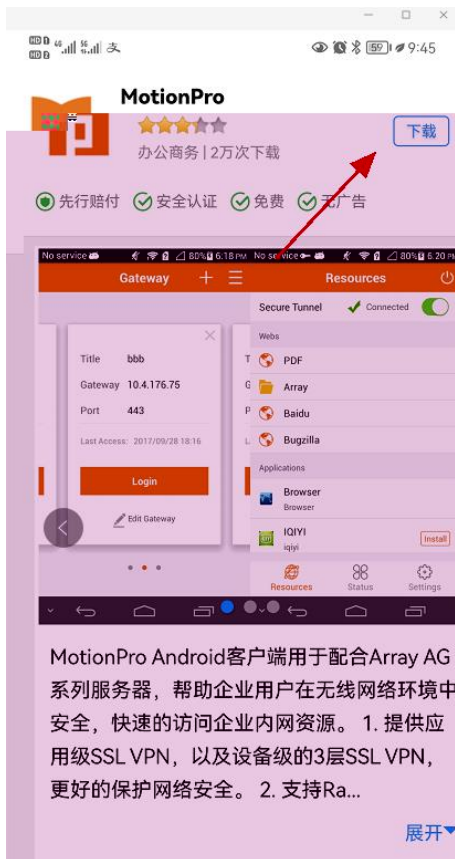

注册

上海政法学院sslvpn系统

请按照提示信自安装Active插件或java插件。 当右下角出现红灯A表示vpn连接正常，如红灯A长时间没有出现表示连接异常，请重新登录。

- 链接

数字图书馆

- 网络层VPN

连接

桌面客户端

移动客户端

【AG系列产品桌面客户端下载】

【注意】

下列软件适用于AG产品，请确认购买的产品型号。

根据您的操作系统，请按照以下步骤下载或安装客户端软件。如需了解详细安装步骤，请参考《AG系列产品客户端使用手册》。

v1.4版本，9.3版本谨慎升级		MotionPro客户端 (兼容9.3版本)
操作系统	客户端下载 (SHA256) MSI安装包下载 (SHA256) 使用手册	适用于Windows 7、10、11 操作系统 (更新至v1.2.18)
支持浏览器启动	独立客户端下载 (SHA256) 使用手册 web客户端下载 (SHA256)	适用于MacOS操作系统 (更新至v1.2.15) 注：推荐下载独立客户端，web客户端仅适用于9.3版本
	客户端下载 (SHA256)	适用于CentOS操作系统 (更新至v1.2.13)
	适用于Redhat操作系统 (更新至v1.2.13)	客户端下载 (SHA256) 使用手册
	适用于Ubuntu操作系统 (更新至v1.2.13)	客户端下载 (SHA256) 使用手册

VPN-

4G 23% 21:11

资源

安全隧道  已连接 

您还没有配置任何应用

资源

状态

设置